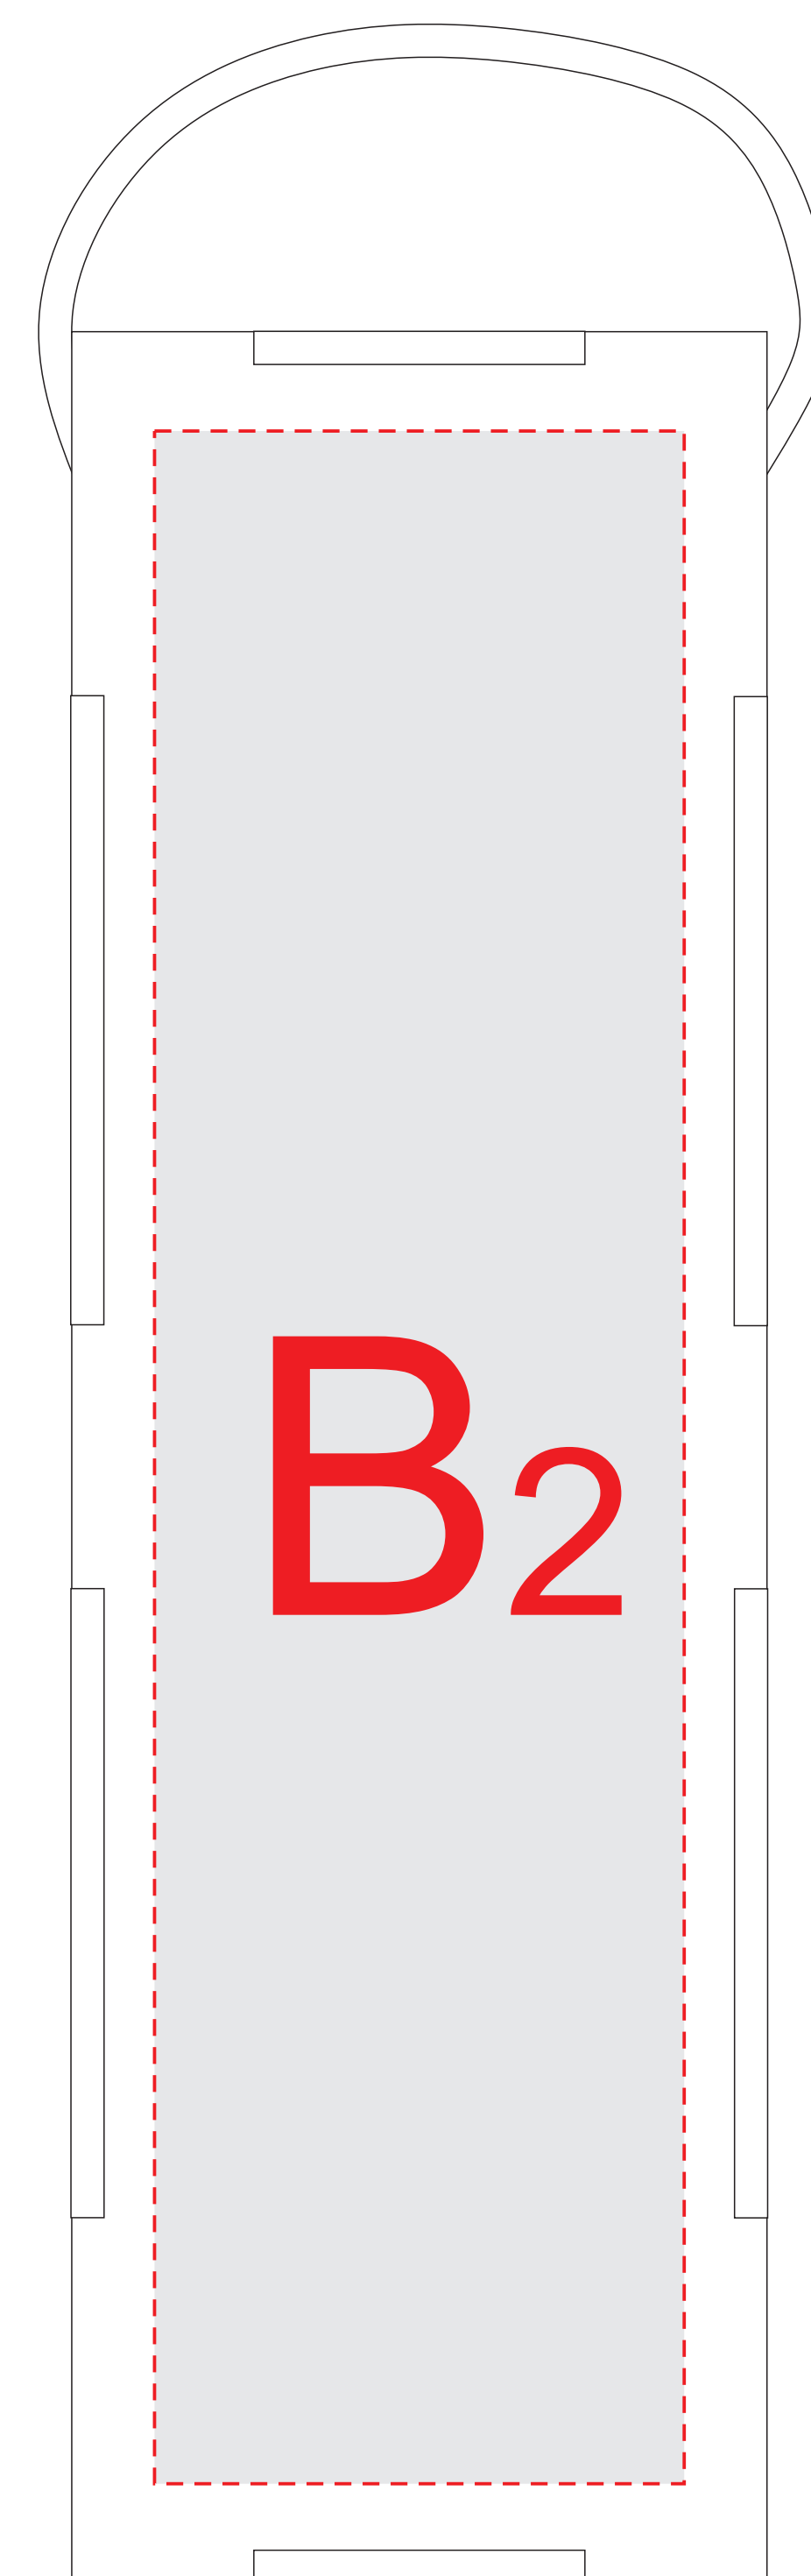

вид слева

вид спереди

вид справа

вид сзади

A	Вид нанесения	Макс площадь (Ш*В)
	Гравировка	80x150мм
	Шильд спектрум	80x150мм
B	Вид нанесения	Макс площадь (Ш*В)
	Гравировка	80x150мм
	Шильд спектрум	80x150мм