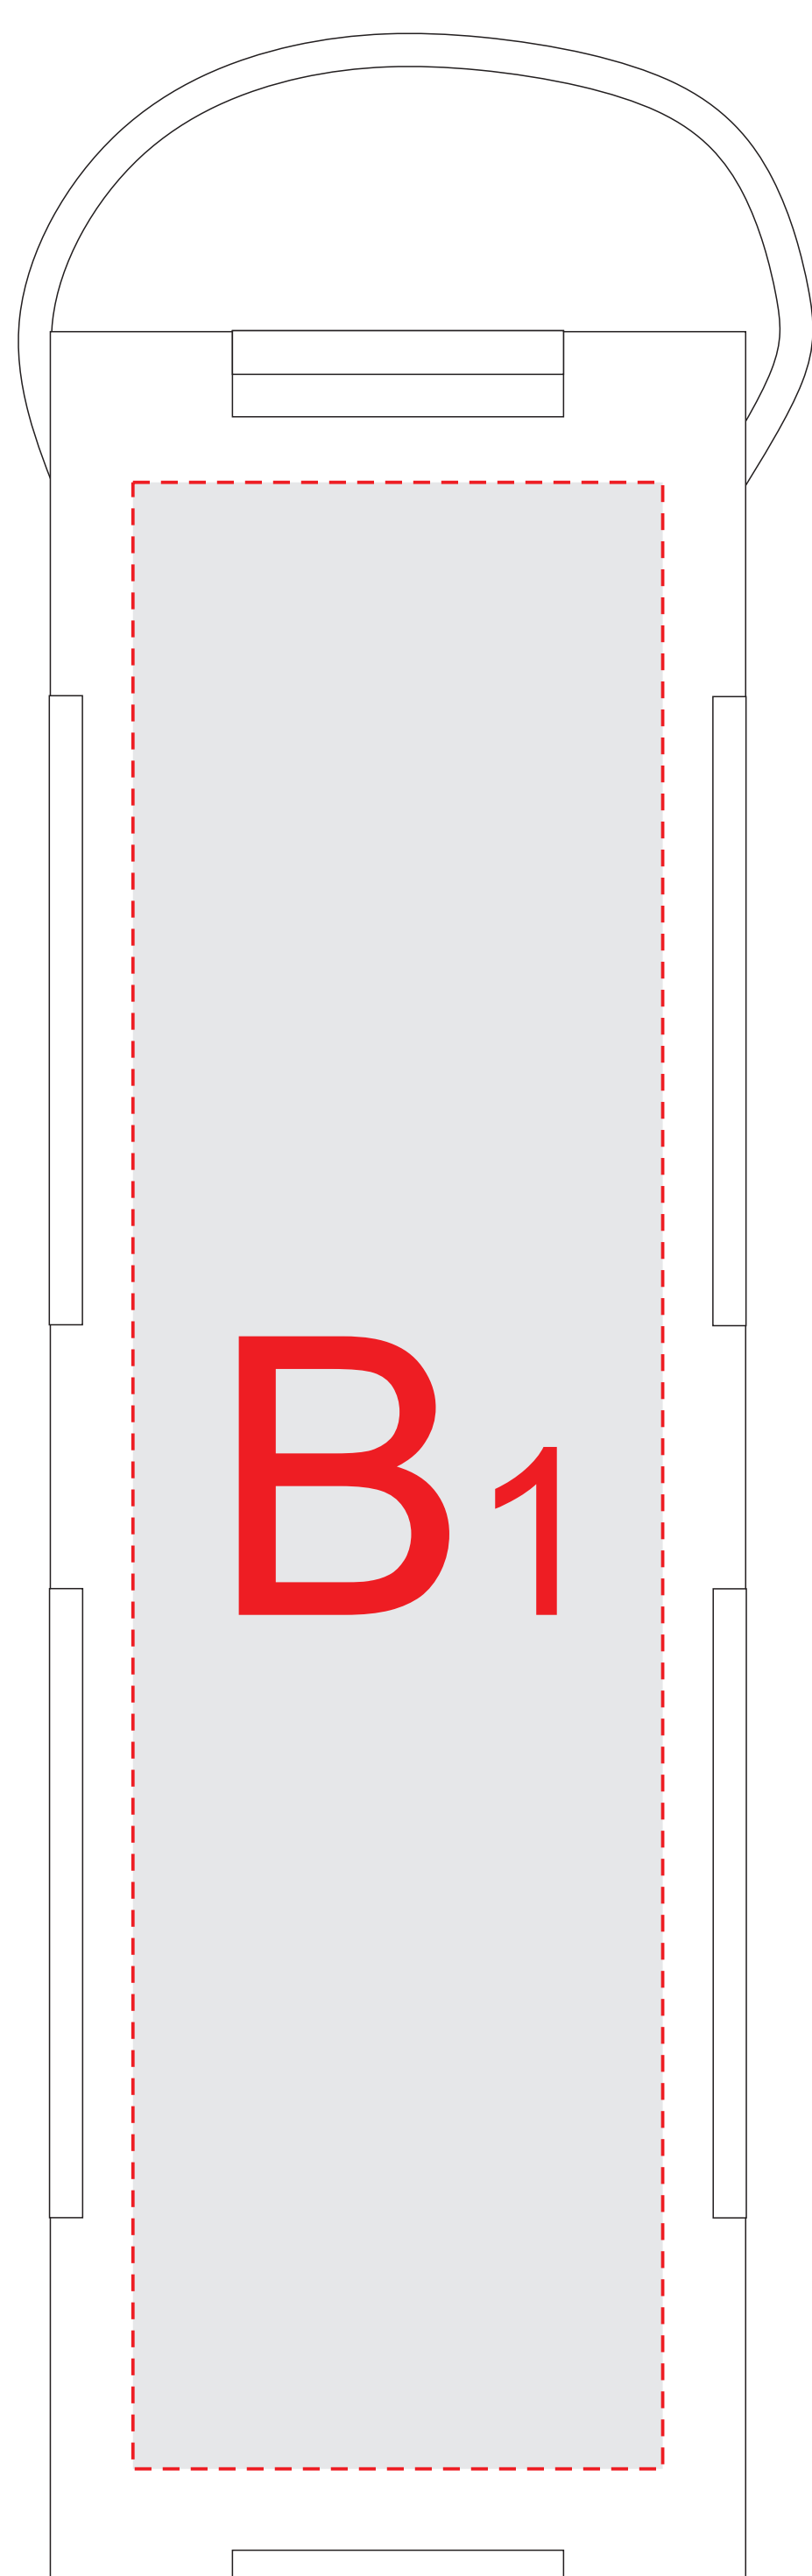

вид слева

вид спереди

вид справа

вид сзади

A	Вид нанесения	Макс площадь (Ш*В)
	Гравировка	80x150мм
	Шильд спектрум	80x150мм
B	Вид нанесения	Макс площадь (Ш*В)
	Гравировка	80x150мм
	Шильд спектрум	80x150мм